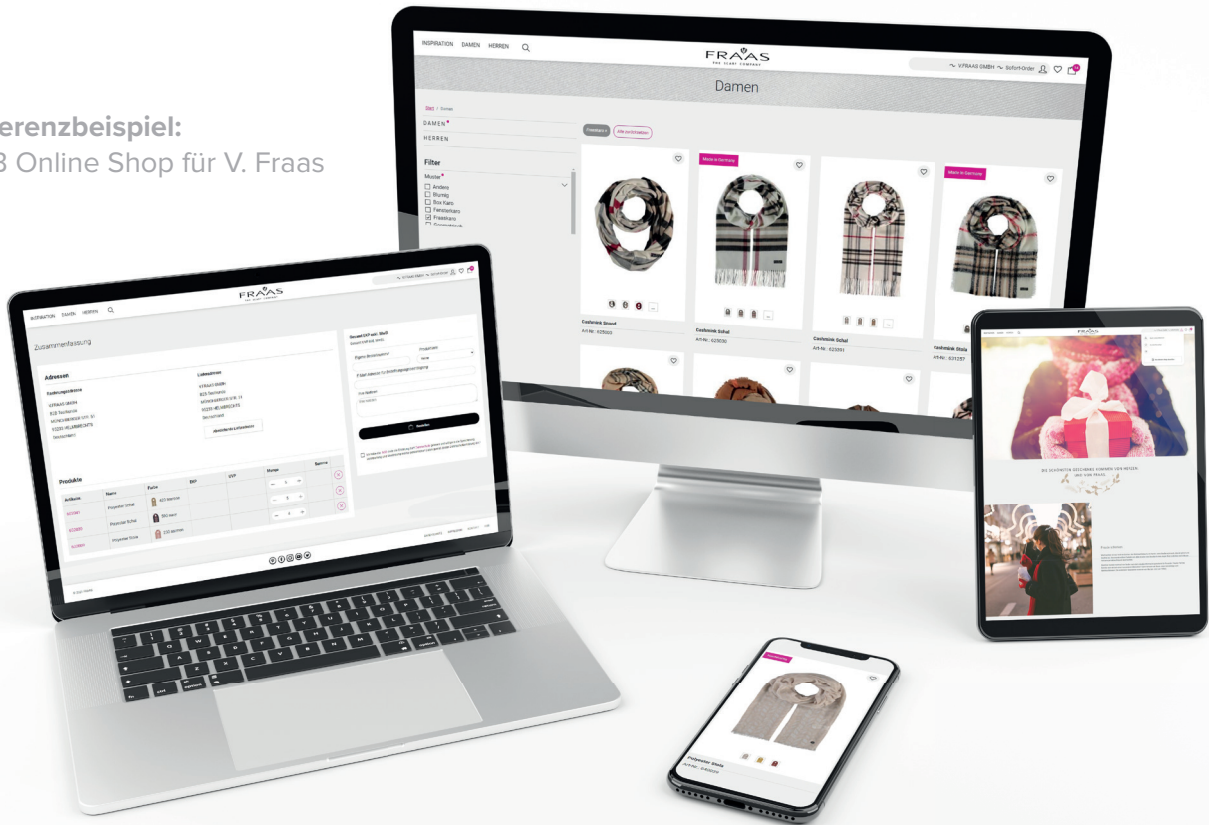

E-Commerce

Der digitale Assistent für Ihren B2B Vertrieb.

ProComp

Digital. Experts.

ProComp E-Commerce

Der Online-Markt wächst und wächst und das in einer rasanten Geschwindigkeit.
Auch die Konkurrenz geht mit diesem Wachstum Hand in Hand. Was bedeutet das nun für Sie?

Mit einem modernen B2B Shop-System digitalisieren Großhandel, Hersteller und Industrie ihre Vertriebsprozesse.

Möchten auch Sie viele Produkte verkaufen und online größere Umsätze generieren? Dann nutzen Sie dafür unsere Shop-Lösung mit CONTAILOR.

Wenn Ihr Unternehmen bisher nur auf klassische Bestellwege vertraut hat, ergeben sich mit einem Onlineshop neue Möglichkeiten: unabhängig von Ihren Bürozeiten können Ihre Händler rund um die Uhr Ihre Produkte kaufen. Vollautomatisiert, ohne lange Dienstreisen und zusätzliche Vertriebsmitarbeiter.

ProComp bietet mit der entwickelten CONTAILOR-Lösung ein anschauliches und leicht zu implementierendes Shopsystem für mittelständische Unternehmen an.

Referenzbeispiel:
B2B Online Shop für V. Fraas

„Wir passen unsere Lösungen flexibel an Ihre individuellen Bedürfnissen an.“